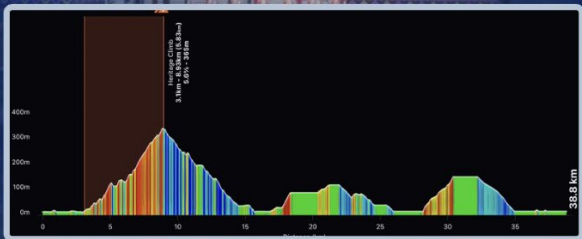

COPA BRASIL CICLISMO ESPORTS

ETAPA 2

MyWhoosh
Alula / HERITAGE CLIMB

12 de maio

Masculino

Categoria B

CLASSIFICAÇÃO	RIDER	PONTOS FIN	PONTOS SEG	DUAL	VERIFICAÇÕES	PONTOS
1	Junior silva	100	0	5	UP-A	105
2	Thiago Mello	90	0	0	UP-A	90
3	Miguel Filho	80	0	5	0	85
4	Robson Domingos	76	0	5	0	81
5	Diorge Eneas	74	0	5	0	79
6	Daniel Dotto	78	0	0	0	78
7	Diego Schwantz	68	0	5	0	73
8	Sergio Franca	72	0	0	0	72
9	Marco Sarot	70	0	0	0	70
10	Eduardo Sugai	64	0	5	0	69
11	Joel Lipnharski	66	0	0	0	66
12	Laudelino Pais da Silva	62	0	0	0	62
13	Andre luiz gossler	60	0	0	0	60
14	Gabriel Araújo	58	0	0	0	58
15	Douglas Beni	56	0	0	0	56
16	Renato Rocha	54	0	0	0	54
17	Fagno Fonseca	52	0	0	0	52
18	Hiago Occhi	50	0	0	0	50
19	Walter Figueira Neto	48	0	0	0	48