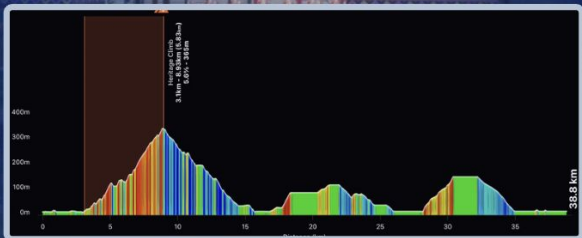

COPA BRASIL CICLISMO eSPORTS

ETAPA 2

MyWhoosh
Alula / HERITAGE CLIMB

12 de maio

Masculino

Categoria C

CLASSIFICAÇÃO	RIDER	PONTOS FIN	PONTOS SEG	DUAL	VERIFICAÇÕES	PONTOS
1	Fernando Fiaminghi	100	0	0	0	100
2	Jian Jesus	90	0	0	0	90
3	Toni Corrales	80	0	0	0	80
4	Gabriel Costa	78	0	0	0	78
5	Cristiano Lira	72	0	5	0	77
6	eduardo tavares	76	0	0	0	76
7	Felipe Sampaio	74	0	0	0	74
8	Alexandre Chain	70	0	0	0	70
9	Diego Heredia	68	0	0	0	68
10	Paulo Furtado	66	0	0	0	66