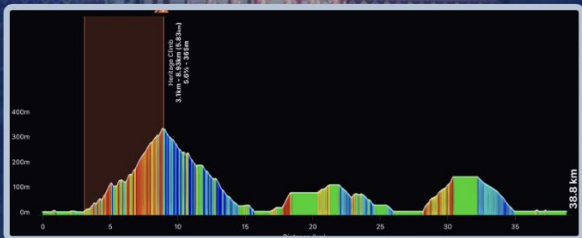

COPA BRASIL CICLISMO eSPORTS

ETAPA 2

MyWhoosh
Alula / HERITAGE CLIMB

12 de maio

Masculino

Categoria D

CLASSIFICAÇÃO	RIDER	PONTOS FIN	PONTOS SEG	DUAL	VERIFICAÇÕES	PONTOS
1	Francisco Gonçalves	100	0	0	0	100
2	Jef Martin	90	0	0	0	90
3	Rodrigo Esteves	80	0	0	0	80
4	Teilor Araldi	78	0	0	0	78
5	Paulo Sérgio	76	0	0	0	76
6	Alex Krause	74	0	0	0	74

Observações:

- **Dual** - Atleta que realizou dupla medição de potência, ficando dentro dos limites aceitos pela competição.
  + 5 pontos
- **sem HRM** - Atleta não teve seus dados de batimentos cardíacos gravados ou apresentou falha considerável durante a etapa.
  - 50% da pontuação.
- **Peso** - Retira pontos do atleta com peso divergente e/ou com protocolo de pesagem entregue fora do prazo da etapa.
  Anulação - Perde todos os pontos da etapa (ANL)
- **UP(A,B,C)** - Atleta extrapolou o limite de potência da categoria (W/KG e Watts), considerando os melhores 20min durante a prova. Levará 50% dos pontos adquiridos até o momento para próxima categoria, com excessão em sua primeira etapa..