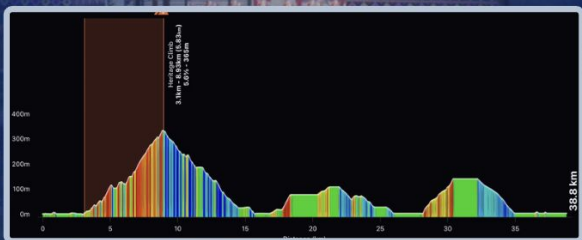

COPA BRASIL CICLISMO eSPORTS

ETAPA 2

MyWhoosh
Alula / HERITAGE CLIMB

12 de maio

Masculino

Categoria A

CLASSIFICAÇÃO	RIDER	PONTOS FIN	PONTOS SEG	DUAL	VERIFICAÇÕES	PONTOS
1	Josiel Betti	100	9	0	0	109
2	Gilberto Marques	90	7	5	0	97
3	Gabriel Genz	80	11	0	0	91
4	Felipe Rheinheimer	76	3	5	0	84
5	Juliano Ambrosio	78	5	0	0	83
6	Joao Heraclio Filho	72	0	5	0	77
7	Jean Yanicki	74	0	0	0	74
8	Alex Arseno	68	0	5	0	73
9	Leonardo Graciani	66	0	5	0	71
10	Arthur Corbani	70	0	0	0	70
11	Paulo Kirchner	64	0	5	0	69
12	Junior Alberto Penz	62	0	0	0	62
13	Juliano Hack	56	0	5	0	61
14	Fernando Irmer	60	0	0	0	60
15	Alan Ricardo Rodrigues	58	0	0	0	58