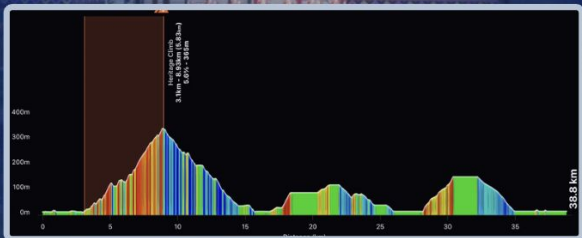

## ETAPA 2

MyWhoosh  
Alula / HERITAGE CLIMB

12 de maio